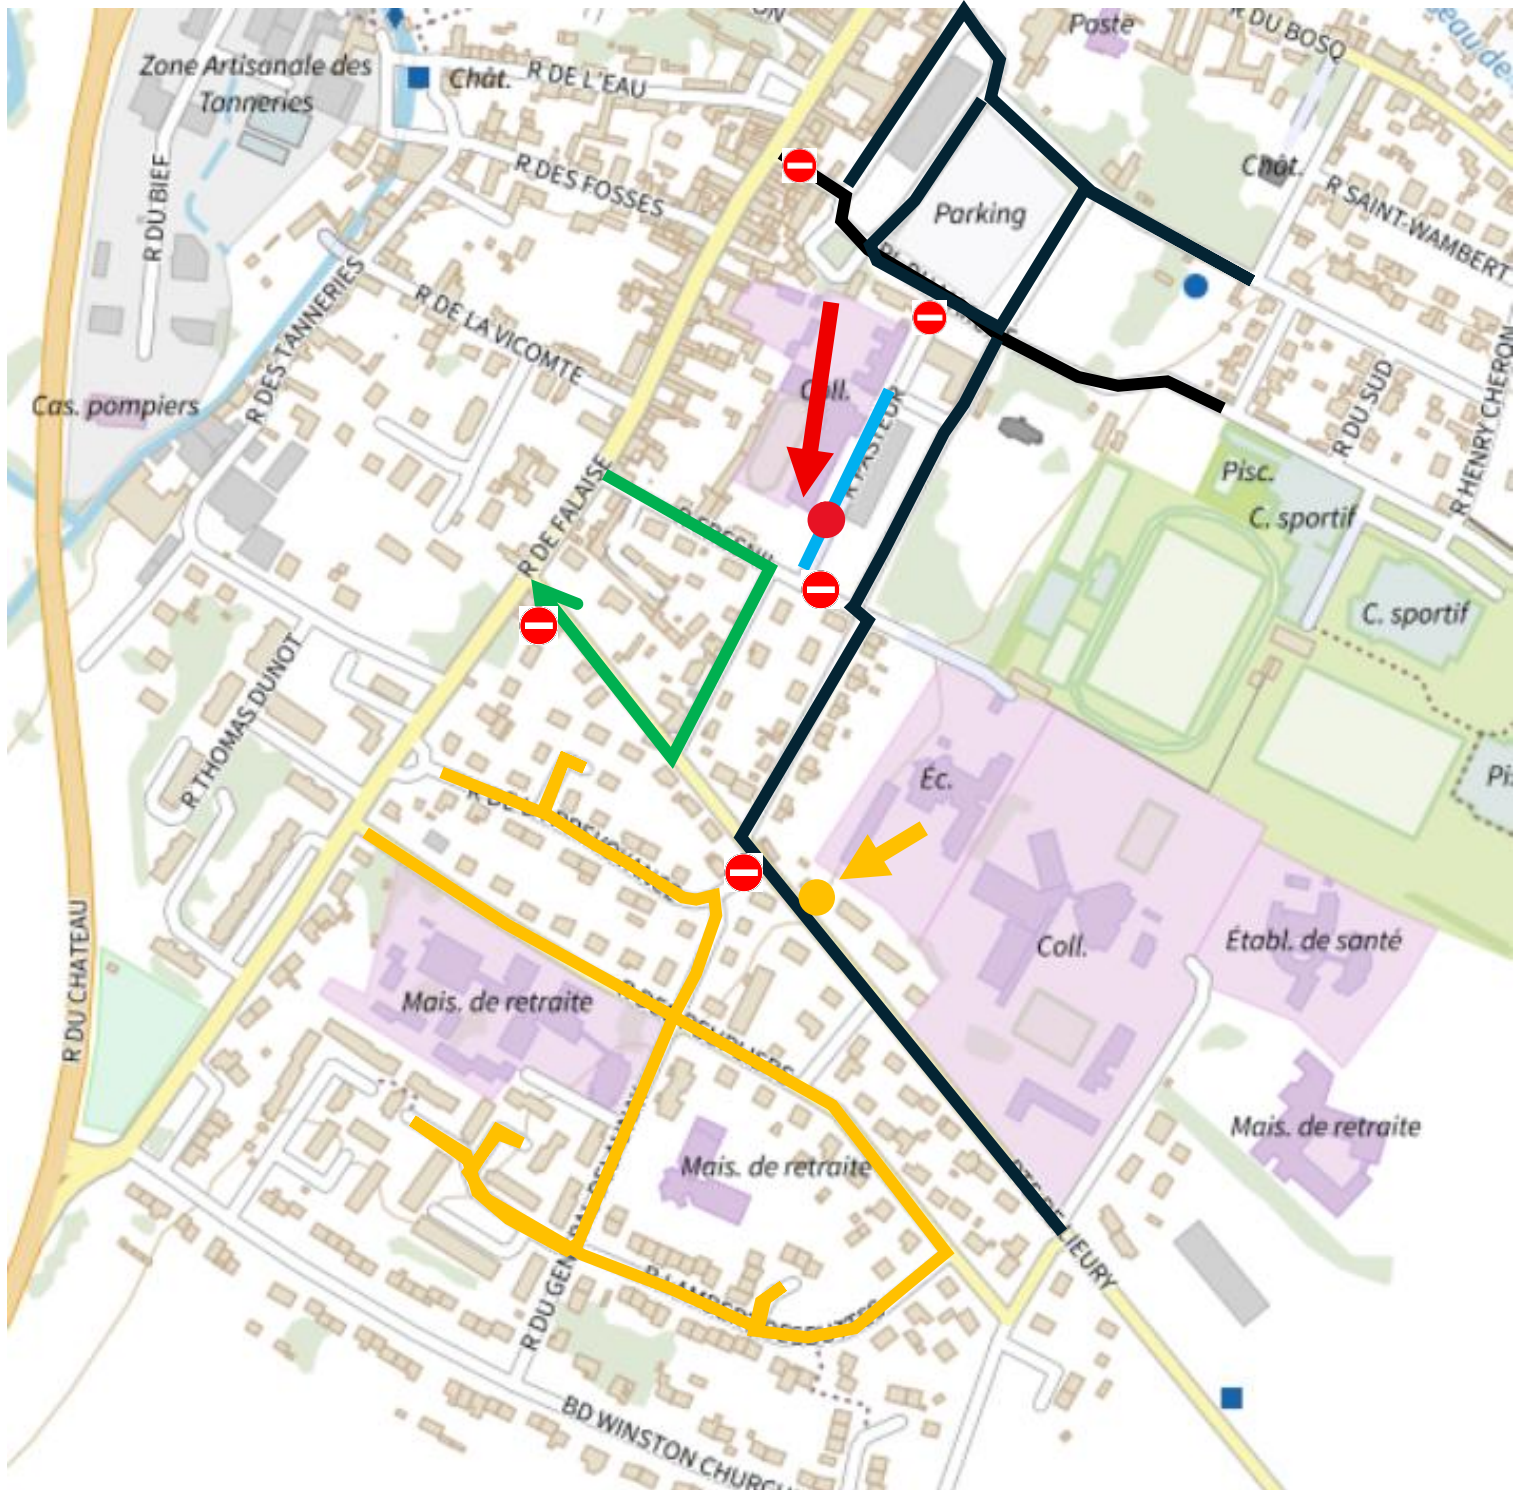

Organisation des sorties de classe

le lundi 30 mars 2026 après-midi

-  Circulation et stationnement interdit
-  Accès et stationnement parents d'élèves Ste Thérèse
-   Sortie élèves école Sainte Thérèse
-   Sortie élèves Ecole Bisson
-  Stationnements parents d'élève Bisson dans les rues adjacentes